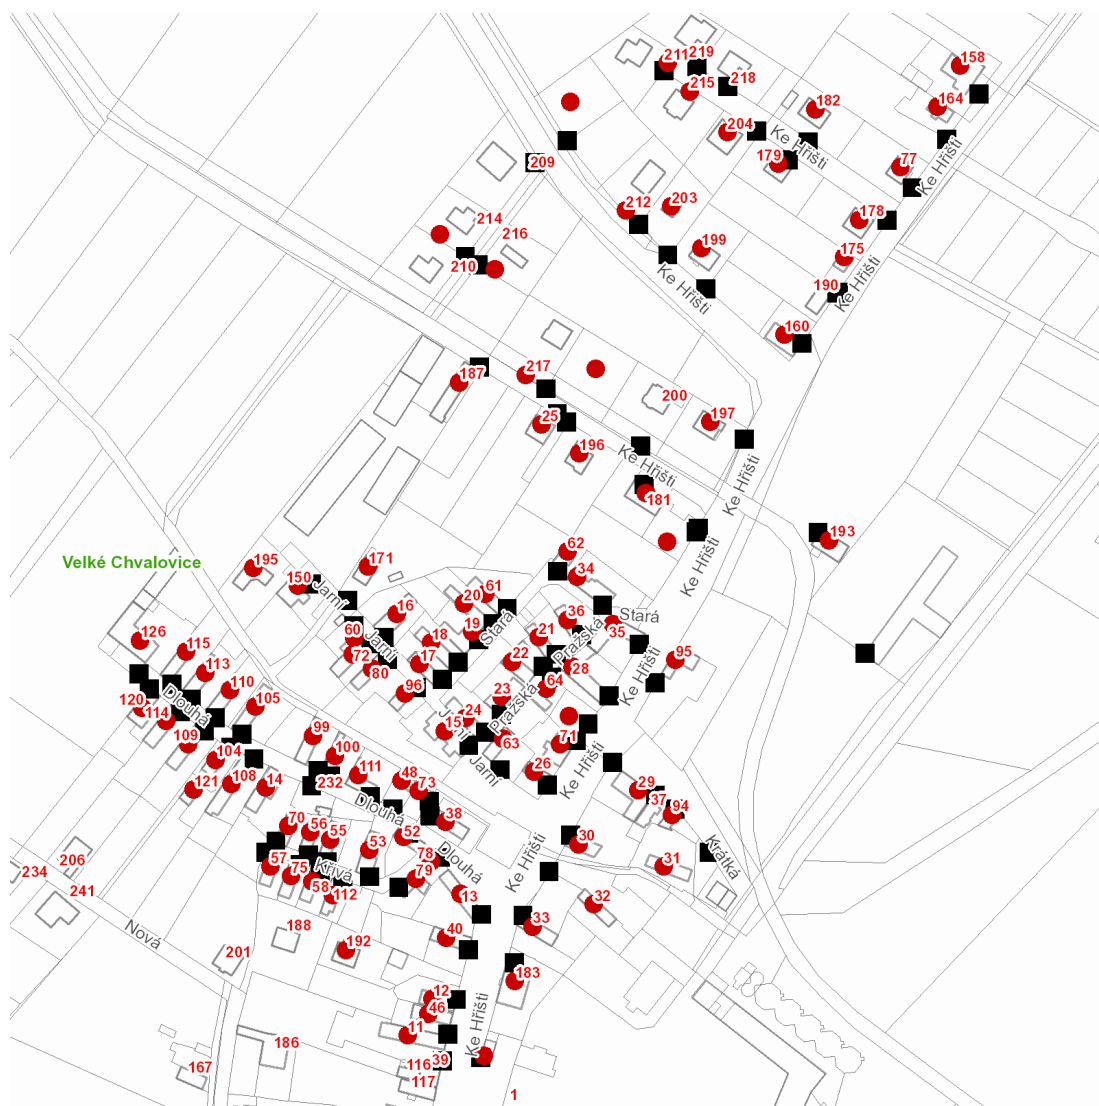

dne **6. 10. 2021** od **8:30** do **18:30** hodin

---

**Plánovaná odstávka zahrnuje tyto lokality:****Pečky (okres Kolín)**část obce **Velké Chvalovice****Dlouhá: č. p.** 14, 38, 48, 73, 78, 99, 100, 104, 105, 108, 109, 110, 111, 113, 114, 115, 120, 121, 126**Jarní: č. p.** 15, 16, 17, 60, 63, 72, 80, 96, 150, 171, 195**Ke Hřišti: č. p.** 11, 12, 13, 25, 26, 28, 29, 30, 32, 33, 35, 40, 46, 71, 77, 95, 158, 160, 164, 175, 178, 179,  
181, 182, 183, 187, 192, 193, 196, 197, 199, 203, 204, 211, 212, 215, 217**Krátká: č. p.** 31, 94**Křivá: č. p.** 52, 53, 55, 56, 57, 58, 70, 75, 79, 112**Pražská: č. p.** 21, 22, 23, 24, 36, 64**Stará: č. p.** 18, 19, 20, 34, 61, 62kat. území **Velké Chvalovice** (kód **778842**): **parcelní č.** 23/4, 31, 322, 357/34, 357/51, 357/52, 359/206

**dne 6. 10. 2021 od 8:30 do 18:30 hodin****Orientační mapový podklad odstávkou dotčených lokalit****VYSVĚTLIVKY**

- – adresy dotčené odstávkou elektřiny
- – místa připojení k elektrické síti dotčená odstávkou

**INFORMACE ZASLÁNA**

IDDS: 8zwr8t (Město Pečky)